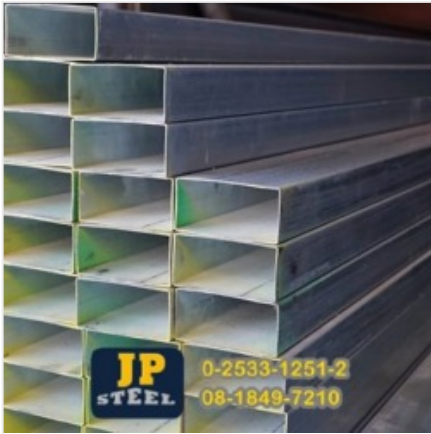

เหล็กกล้าวไนซ์ ราคาส่ง

ตราสินค้า: ร้านขายเหล็กรังสิต - เจริญผล

คำค้นหา: เหล็กกล่องกล้าวไนซ์ **หมวดหมู่:** เหล็ก

รายละเอียดสินค้า

รายละเอียด

เหล็กกล้าวไนซ์ ราคาส่ง เหล็กกล้าวไนซ์ (Galvanize steel) คือเหล็กที่ผ่านการชุบเคลือบสังกะสีแบบจุ่มร้อน ช่วยป้องกันการเกิดสนิมก่อนเวลาอันควรและป้องกันการกัดกร่อน ช่วยประหยัดค่าสีกันสนิม และทำความสะอาดพื้นผิวได้...

[ดูรายละเอียด](#)